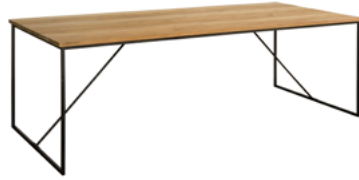

# Felino

Felino is een industrieel woonprogramma, maar is net even anders met zijn strakke en stijlvolle look. Het gerecyclede teakhout wordt gecombineerd met een metaalkleurige omlijsting en slanke metalen poten. Het hout wordt afgewerkt met een white wash.

**BOEKENKAST**

**Artikel nr.** FI 0047

**Formaat** 60 x 45 x 220 (h) cm

**OPBERGKAST**

**Artikel nr.** FI 0044

**Formaat** 116 x 45 x 220 (h) cm

**BOEKENKAST****Artikel nr.** FI 0054**Formaat** 155 x 35 x 180 (h) cm**EETKAMERTAFEL****Artikel nr.** FI 0050 | FI 0051 | FI 0052 | FI 0053**Formaat** 180 x 90 x 77 (h) cm  
200 x 100 x 77 (h) cm  
220 x 100 x 77 (h) cm  
240 x 100 x 77 (h) cm